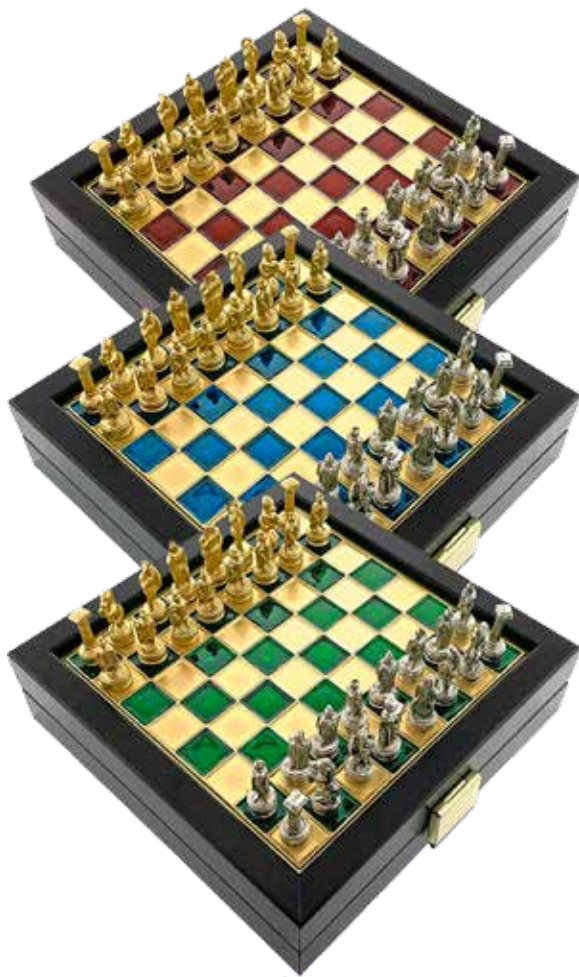

Tablero
32117

Tablero con fichas
32107 Cervantino
32103 Español
23 x 25 x 2 cm

Tablero
32105

REGALO

Tablero plegable pequeño
32150

Medidas abierto: 29 x 29 x 2 cm
Medidas cerrado: 29 x 14,5 x 4 cm

Fichas cervantinas: **32110**
Fichas moros y cristianos: **32114**

Tablero plegable grande
32160

Medidas abierto: 39 x 39 x 2,5 cm
Medidas cerrado: 39 x 19,5 x 5 cm

Fichas cervantinas: **32110**
Fichas moros y cristianos: **32114**

**Cajón madera negra
con tablero 15x15 cm
y fichas griegas**