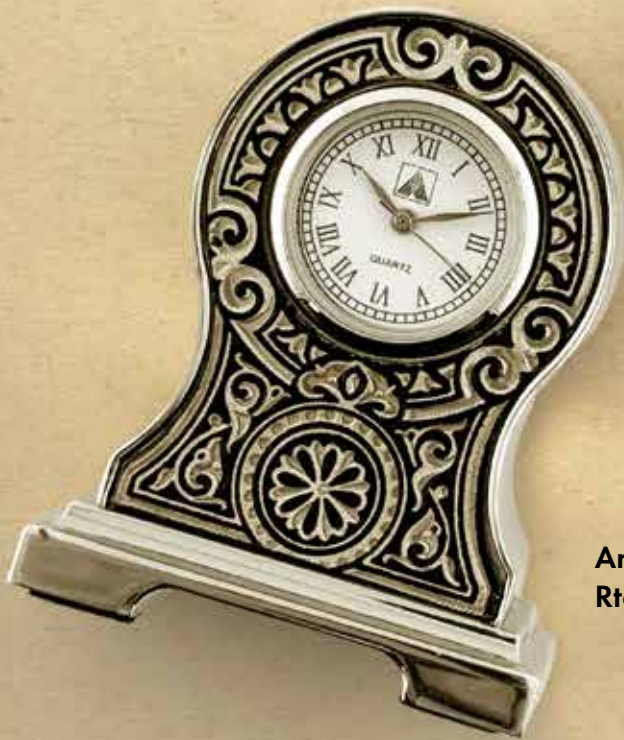

# Cuadros

**05142 D**  
45 x 40 cm

**03080 N**  
17 x 17 cm

**03080 B** 17 x 17 cm

**03081D**  
17 x 17 cm

**04130 N**  
45 x 40 cm

Arab: 91576

Rto: 91573

Arab: 91578

Rto: 91575

Reloj mini

**NUEVO/NEW**  
TERCIOPELO / VELVET  
**69026**  
3 x 2 cm

**NUEVO/NEW**  
CRISTAL NEGRO  
BLACK CRISTAL  
**69024**  
3 x 2 cm

**NUEVO/NEW**  
CERÁMICA FLORAL  
FLORAL CERAMICS  
**69025**  
3 x 2 cm