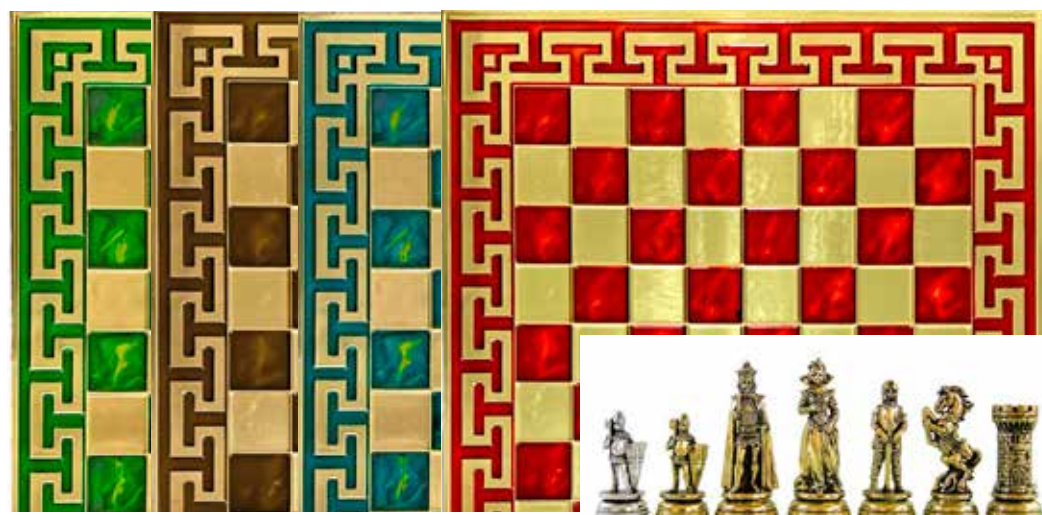

Tablero 38 cm y fichas medievales

- **32226 Marrón**
- **32227 Azul**
- **32228 Verde**
- **32229 Rojo**