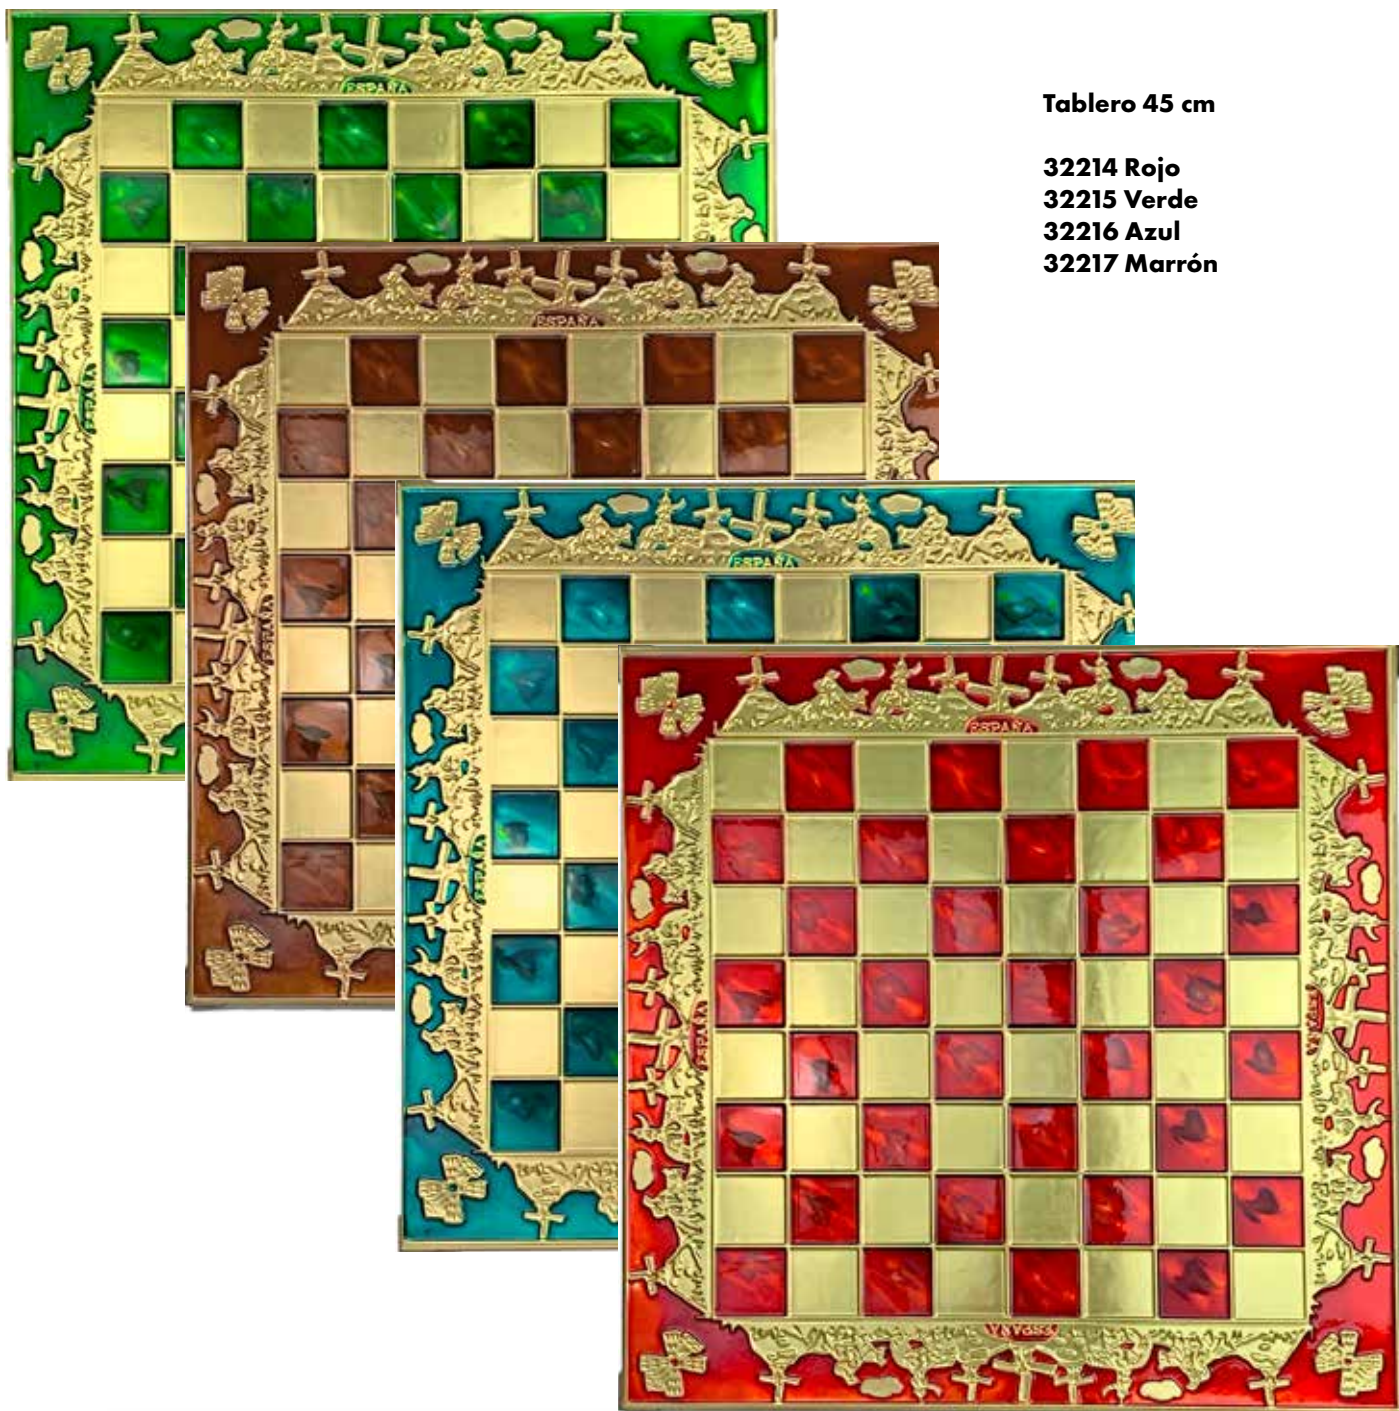

- 32210 Rojo
- 32211 Marrón
- 32212 Verde
- 32213 Azul

REGALO

Tablero 28 cm y fichas medievales

- 32231 Azul
- 32232 Verde
- 32233 Rojo

Tablero 38 cm y fichas Quijote

- 32218 Rojo**
- 32219 Verde**
- 32220 Azul**
- 32221 Marrón**

REGALO

Tablero 38 cm y fichas griegas

- 32222 Marrón**
- 32223 Azul**
- 32224 Verde**
- 32225 Rojo**

Tablero 38 cm y fichas medievales

- 32226 Marrón**
- 32227 Azul**
- 32228 Verde**
- 32229 Rojo**

Tablero 45 cm