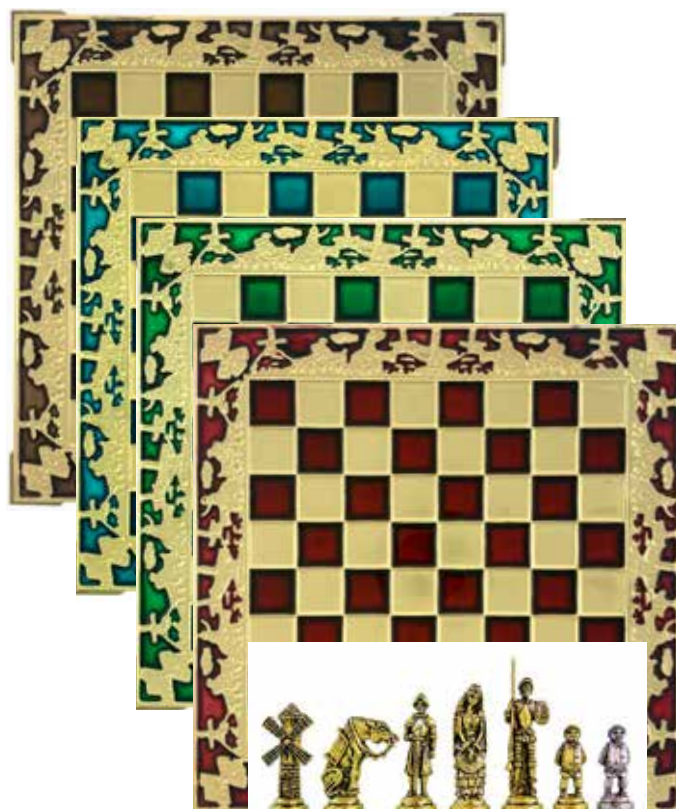

Fichas Cervantinas
32110

Rey: 6 cm
Peón: 5 cm

Fichas Moros y Cristianos
32114

Rey: 6 cm
Peón: 5 cm

Fichas Moros y Cristianos
32138

Esmaltadas en color

Rey: 7,5 cm
Peón: 6 cm

Fichas Cervantino
32106

Rey: 4,5 cm
Peón: 3,5 cm

Fichas Gaudí
32130

Rey: 8 cm
Peón: 6 cm

Fichas Español
32102

Rey: 4,5 cm
Peón: 3,5 cm

Tablero 16 cm y fichas griegas

- 32200 Azul
- 32201 Rojo
- 32202 Verde

Tablero 20 cm y fichas Quijote

- 32210 Rojo
- 32211 Marrón
- 32212 Verde
- 32213 Azul

REGALO

Tablero 28 cm y fichas medievales

- 32231 Azul
- 32232 Verde
- 32233 Rojo

Tablero 38 cm y fichas Quijote

- 32218 Rojo**
- 32219 Verde**
- 32220 Azul**
- 32221 Marrón**