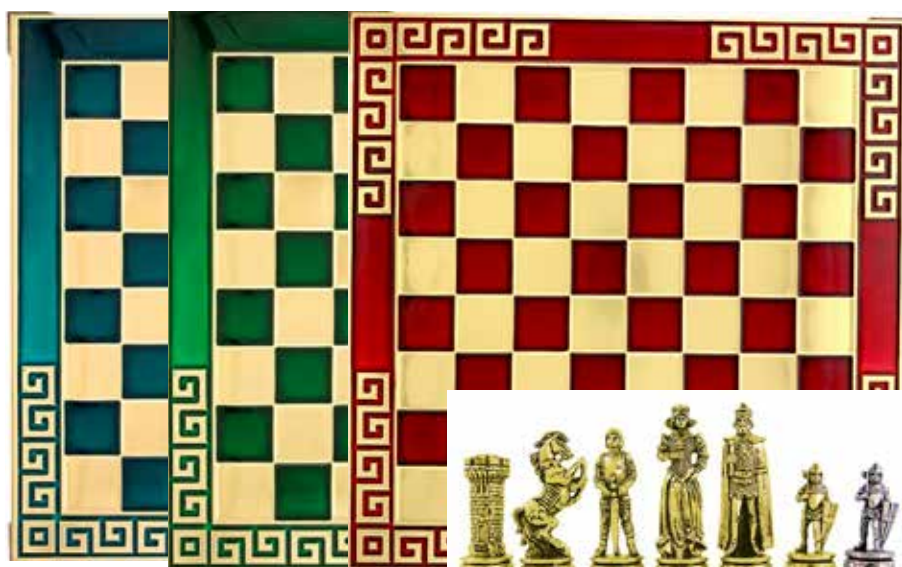

Fichas Cervantinas
32110

Rey: 6 cm
Peón: 5 cm

Fichas Moros y Cristianos
32114

Rey: 6 cm
Peón: 5 cm

Fichas Moros y Cristianos
32138

Esmaltadas en color

Rey: 7,5 cm
Peón: 6 cm

Fichas Cervantino
32106

Rey: 4,5 cm
Peón: 3,5 cm

Fichas Gaudí
32130

Rey: 8 cm
Peón: 6 cm

Fichas Español
32102

Rey: 4,5 cm
Peón: 3,5 cm

Tablero 16 cm y fichas griegas

- 32200 Azul
- 32201 Rojo
- 32202 Verde

Tablero 20 cm y fichas Quijote

- 32210 Rojo
- 32211 Marrón
- 32212 Verde
- 32213 Azul

REGALO

Tablero 28 cm y fichas medievales

- 32231 Azul
- 32232 Verde
- 32233 Rojo

Tablero 38 cm y fichas Quijote

- 32218 Rojo**
- 32219 Verde**
- 32220 Azul**
- 32221 Marrón**