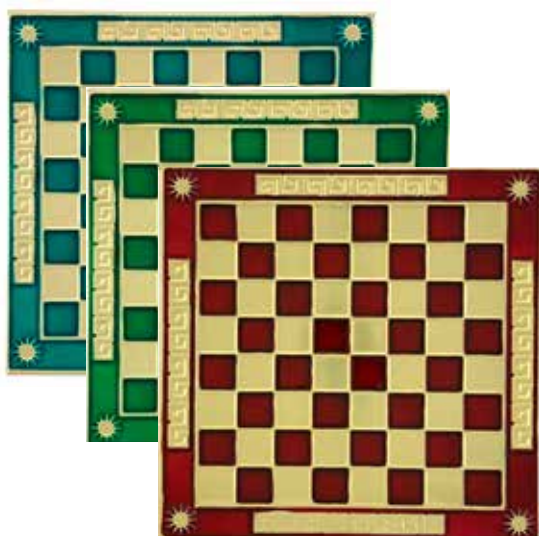

Fichas Cervantinas
32110

Rey: 6 cm
Peón: 5 cm

Fichas Moros y Cristianos
32114

Rey: 6 cm
Peón: 5 cm

Fichas Moros y Cristianos
32138

Esmaltadas en color

Rey: 7,5 cm
Peón: 6 cm

Fichas Cervantino
32106

Rey: 4,5 cm
Peón: 3,5 cm

Fichas Gaudí
32130

Rey: 8 cm
Peón: 6 cm

Fichas Español
32102

Rey: 4,5 cm
Peón: 3,5 cm

Tablero 16 cm y fichas griegas

- 32200 Azul
- 32201 Rojo
- 32202 Verde

Tablero 20 cm y fichas Quijote

- 32210 Rojo
- 32211 Marrón
- 32212 Verde
- 32213 Azul

REGALO

Tablero 28 cm y fichas medievales

- 32231 Azul
- 32232 Verde
- 32233 Rojo

Tablero 38 cm y fichas Quijote

- 32218 Rojo**
- 32219 Verde**
- 32220 Azul**
- 32221 Marrón**