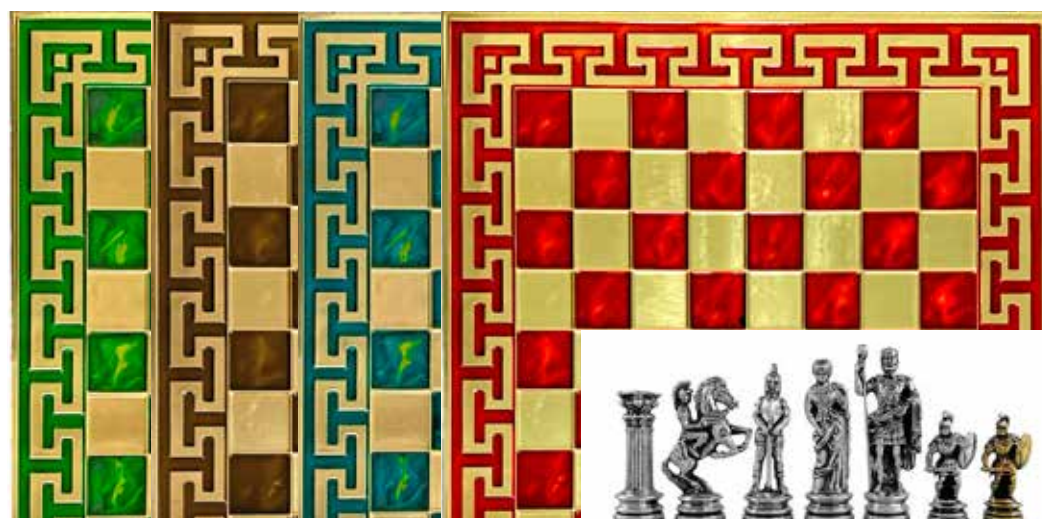

Tablero 38 cm y fichas griegas

- **32222 Marrón**
- **32223 Azul**
- **32224 Verde**
- **32225 Rojo**